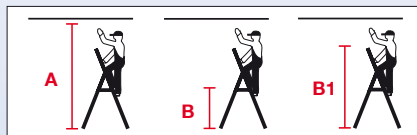

STABILO®

Стремянка со ступенями

- Односторонняя алюминиевая стремянка с высокопрочным развальцованным соединением ступенек с боковинами для долгосрочного профессионального применения
- Боковины из алюминиевого пресованного профиля с дополнительным усилением в особо нагруженных местах для повышения жесткости и защиты кромок
- Устойчивая профилированная площадка с высокой дугой безопасности для удобного расположения при длительных работах
- Заменяемая полка для инструментов с крюком для ведра
- Опорная часть с прочными поперечными распорками
- Защитные верхние заглушки на опорной части лестницы исключают защемление при раздвижении стремянки
- Стремянки с 6 ступеньками и более имеют дополнительно два ремня, устойчивых к атмосферным воздействиям

Рабочая высота до, м A	2,70	2,95	3,20	3,40	3,65	3,90	4,35	4,80	
Высота площадки, м B	0,70	0,95	1,20	1,40	1,65	1,90	2,35	2,80	
Высота лестницы, м B1	1,35	1,60	1,80	2,05	2,30	2,50	3,00	3,45	
Количество ступеней	3	4	5	6	7	8	10	12	
Вес около, кг	5,2	6,2	7,2	8,2	9,2	10,2	12,2	16,6	
Транспортные размеры	длина, м	1,46	1,71	1,96	2,21	2,46	2,71	3,21	3,71
	ширина, м	0,46	0,49	0,52	0,55	0,58	0,61	0,67	0,73
	высота, м	0,16	0,16	0,16	0,16	0,16	0,16	0,16	0,16
Арт. №	124500	124517	124524	124531	124548	124555	124562	124579	